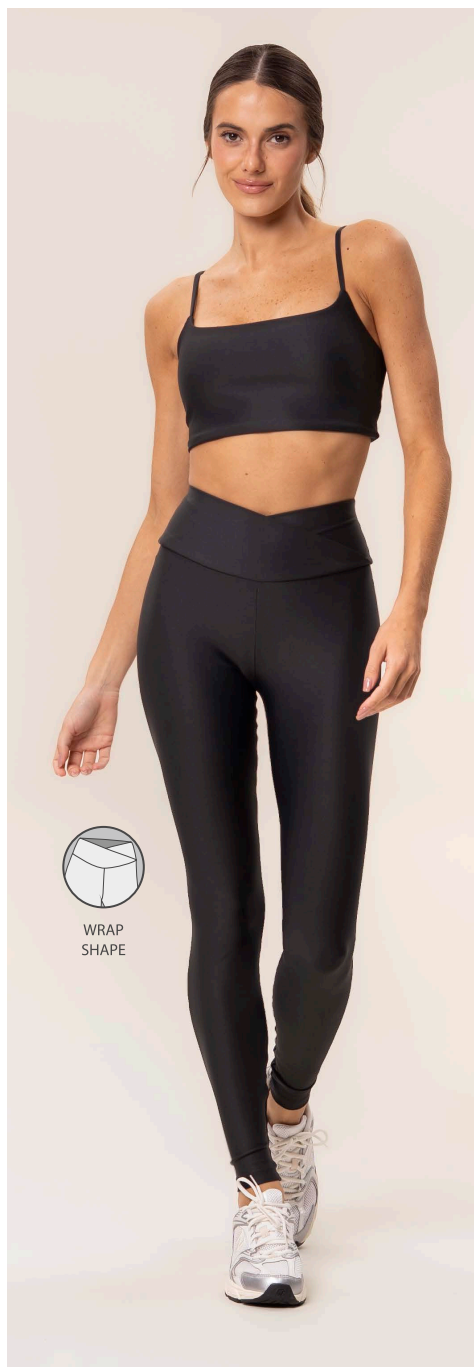

PROTEÇÃO
UV 50+

● PRETO

WRAP
SHAPE

7416F.Z005

CALÇA BLUSHED LEGGING WRAP SHAPE

EM POWER SUPREME

PP.P.M.G