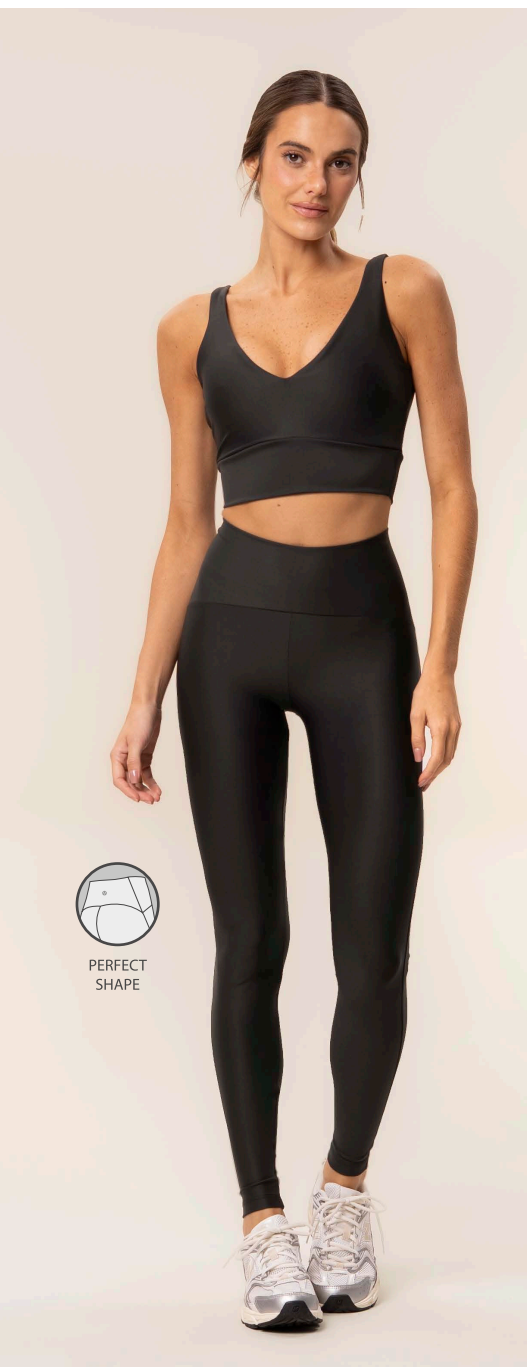

**CAMISETA GLOW MOVE DECOTE U**

EM ULTRACOOOL FIT

P.M.G.GG

PROTEÇÃO  
UV 50+

● PRETO

PERFECT  
SHAPE

7470F.Z005

TOP COMPRESS V PARALELO