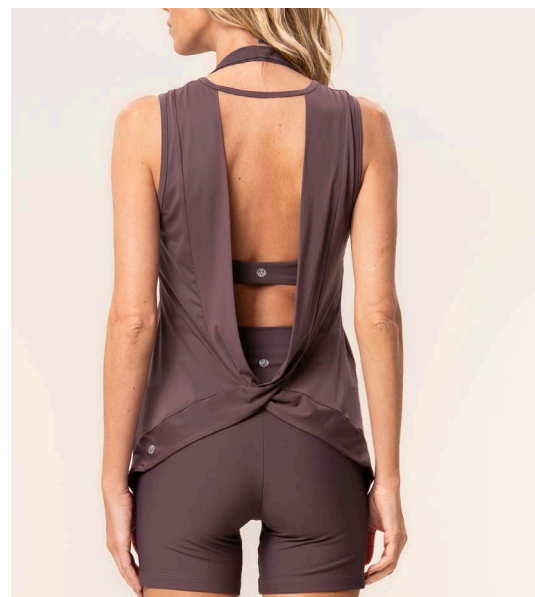

7454F.F002

REGATA CORE TRANSPASSADA

COSTAS

EM AIR SKIN

P.M.G

HYPER SOFT

Desenvolvido com poliamida superfilamentada e estrutura de máquina dupla, oferece alta cobertura, compressão equilibrada e elasticidade premium, garantindo liberdade total de movimento e segurança contra transparência. De visual sofisticado e alta durabilidade, é ideal para quem busca performance e conforto em qualquer ocasião.

84% poliamida 16% elastano
285 g/m² (firme & estruturado)

ALTA
COBERTURA

PROTEÇÃO
UV 50+