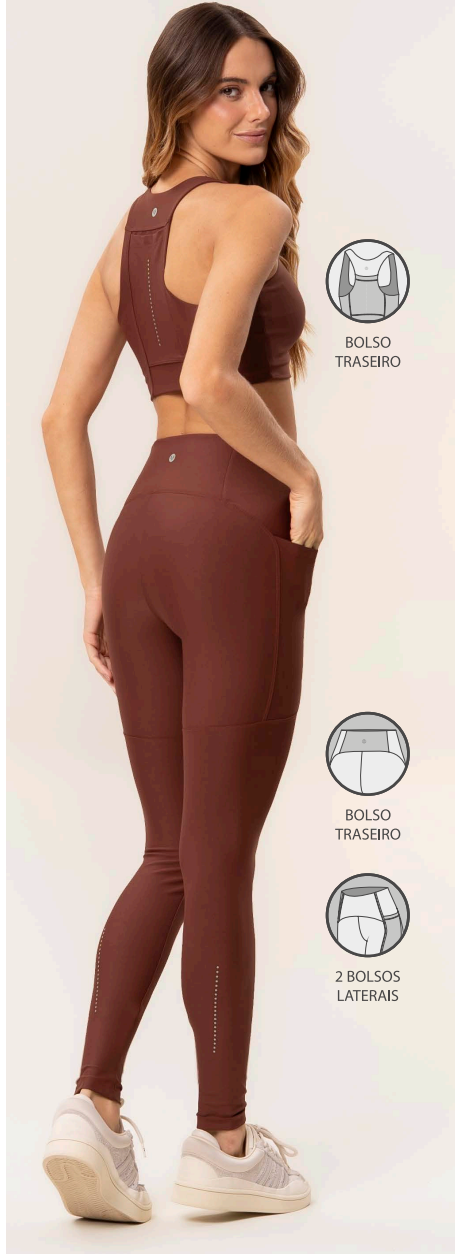

**BROWN SUGAR**

**PRETO**

**6972F.S002**  
**TOP ELITE COLOR NADADOR COM BOLSO**  
 EM POWER SUPREME  
 P.M.G.GG

**6970F.S002**  
**CALÇA ELITE COLOR LEGGING SLIM SHAPE COM 3 BOLSOS**  
 EM POWER SUPREME  
 P.M.G.GG