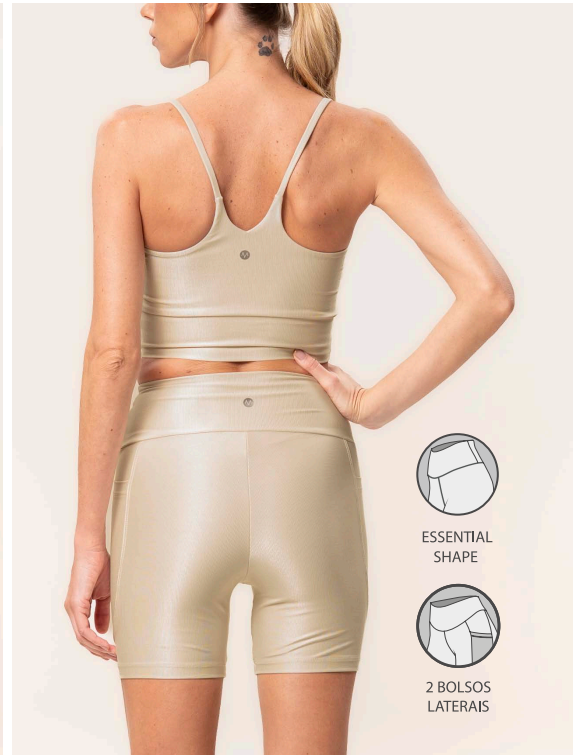

P.M.G

**7288F.T001**

**CALÇA SOFT GLOW LEGGING**

**ESSENTIAL SHAPE**

EM KAPANA

P.M.G

ESSENTIAL  
SHAPE

2 BOLSOS  
LATERAIS