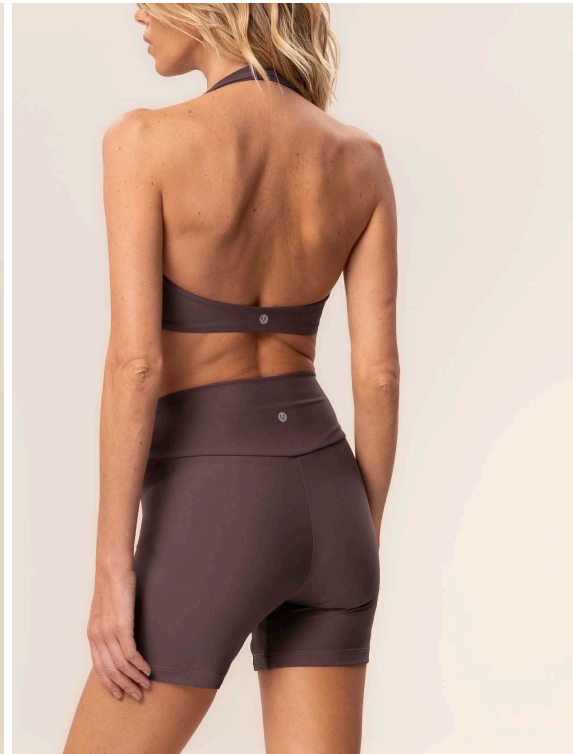

7444F.F002

SHORTS MÉDIO CORE SEAMLESS SHAPE

EM HYPER SOFT

P.M.G

SEAMLESS
SHAPE