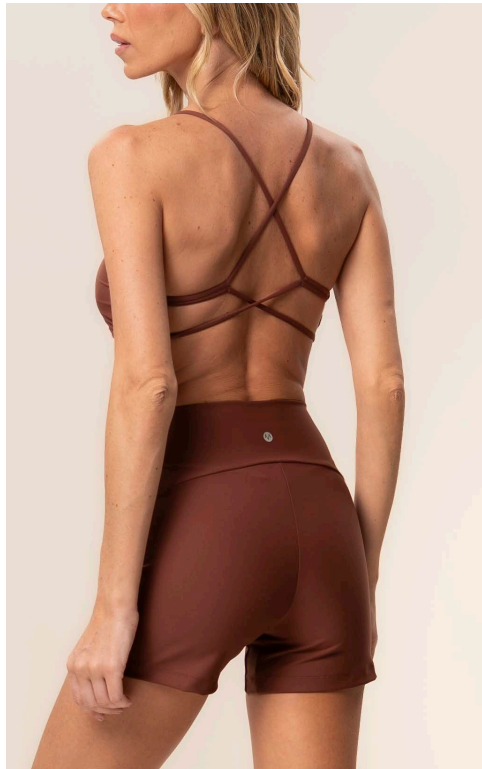

7494F.S002
SHORTS CURTO ELEVATE INVISIBLE SHAPE
EM POWER SUPREME
P.M.G

BROWN SUGAR

MARINHO CLASSIC