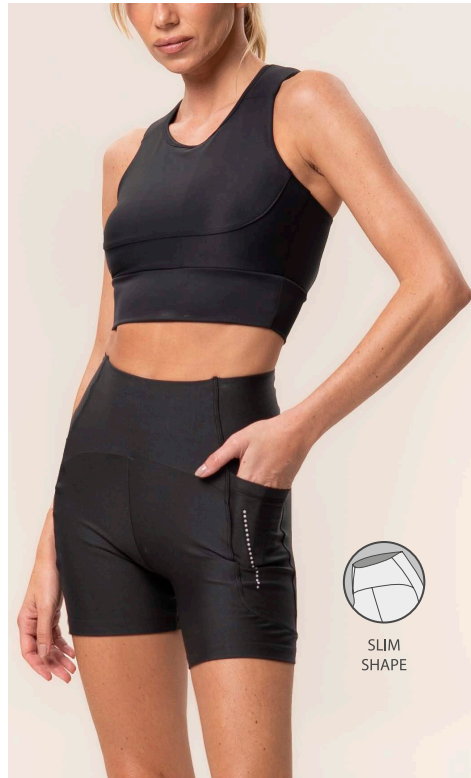

**REGATA ELITE SENSE**  
EM JOY SUPREME  
P.M.G

BROWN SUGAR

PRETO

BOLSO TRASEIRO

2 BOLSOS LATERAIS

SLIM SHAPE

7568F.S002

TOP ELITE COLOR ALTA SUSTENTAÇÃO  
COM BOLSOS INTERNOS  
EM POWER SUPREME  
P.M.G.GG