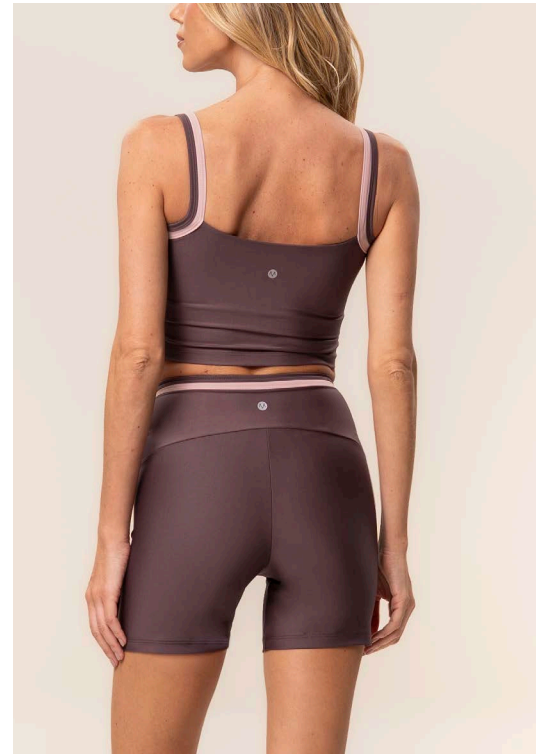

7010F.F002

SHORTS MÉDIO LINE UP INVISÍVEL SHAPE
EM HYPER SOFT/ELASTIK
P.M.G.GG