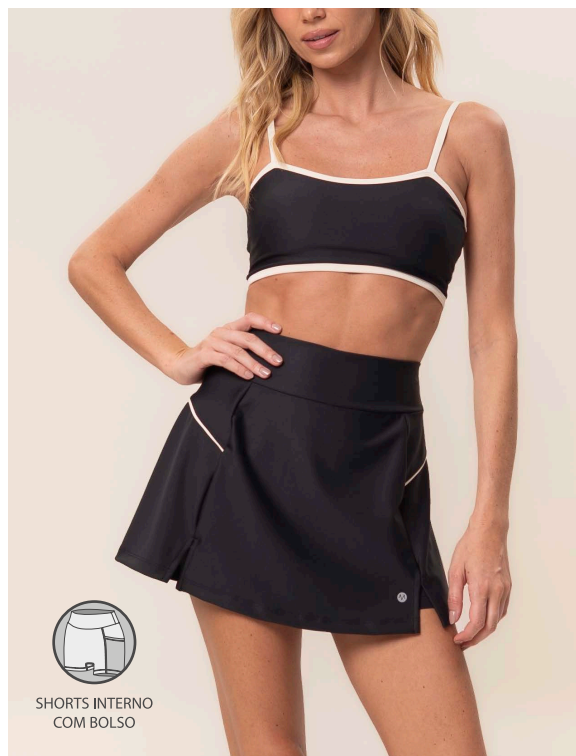

SHORTS INTERNO COM BOLSO

6588F.Z005

SHORT SAIA CURVE
EM POWER SUPREME/JOY SUPREME
P.M.G