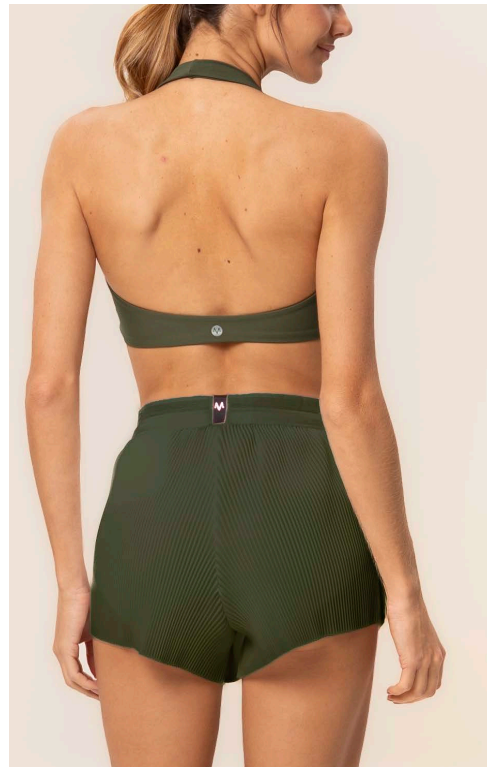

JUNGLE GREEN

PROTEÇÃO
UV 50+

SHORTS INTERNO
COM BOLSO

SHORTS INTERNO
COM BOLSO