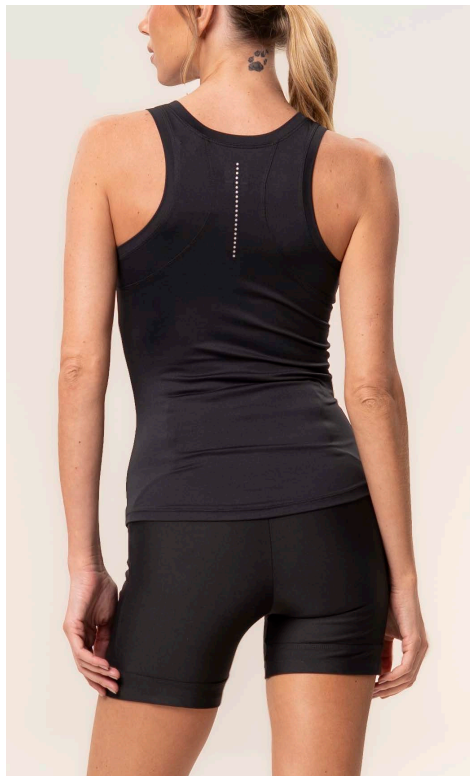

6978F.S002

REGATA ELITE COLOR SENSE
EM JOY SUPREME
P.M.G

Z005

Z006

PROTEÇÃO
UV 50+

4808F

REGATA ELITE SENSE
EM JOY SUPREME
P.M.G