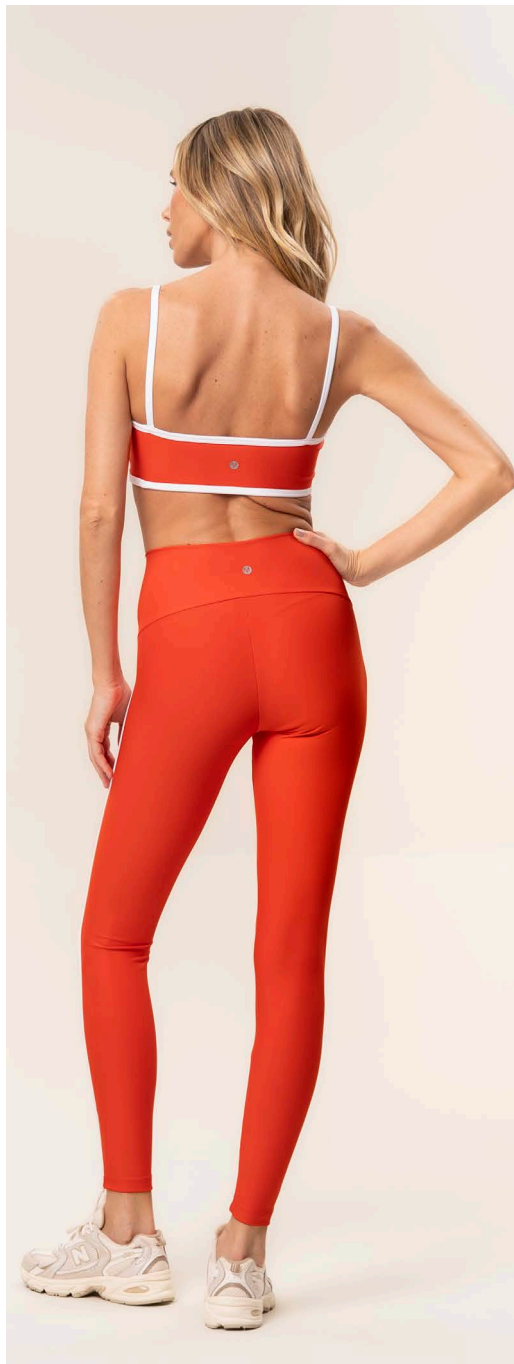

PROTEÇÃO  
UV 50+

BERGAMOTA

OFF WHITE

INVISIBLE SLIM  
SHAPE

7524F.B011

TOP CURVE COLOR ALCINHA  
EM POWER SUPREME/OPAC  
P.M.G

7522F.B011

CALÇA CURVE COLOR LEGGING  
INVISIBLE SLIM SHAPE  
EM POWER SUPREME/OPAC  
P.M.G