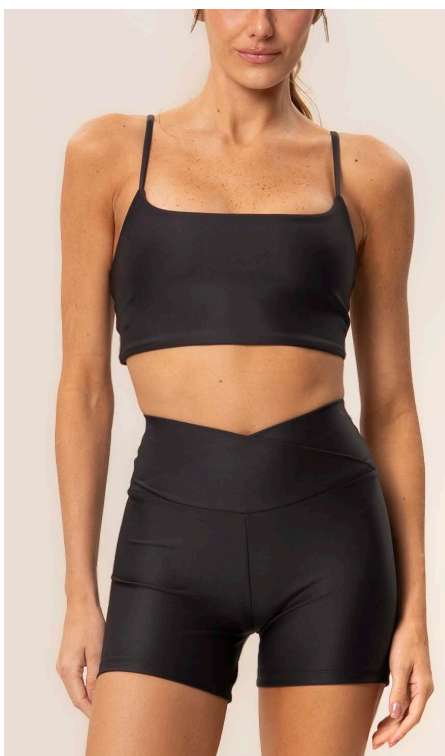

SHORTS INTERNO  
 COM BOLSO

PROTEÇÃO  
UV 50+

● PRETO

WRAP  
SHAPE

7416F.Z005

CALÇA BLUSHED LEGGING WRAP SHAPE

EM POWER SUPREME

PP.P.M.G