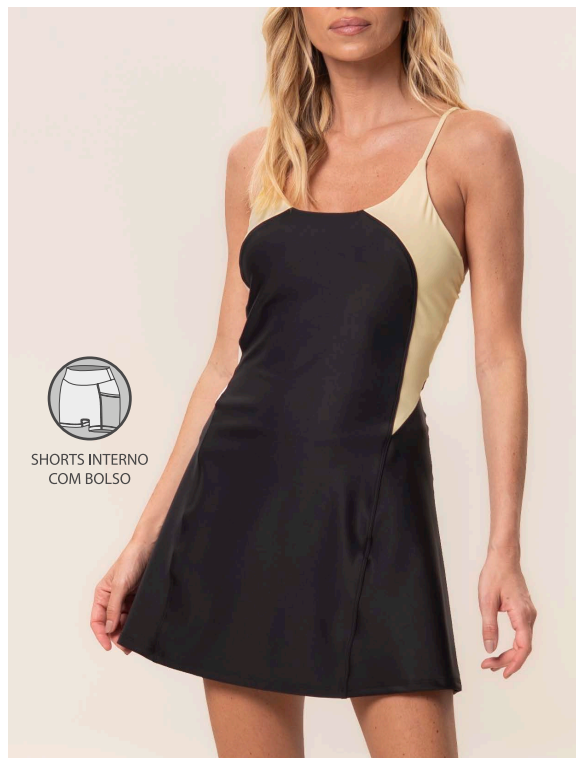

SHORTS INTERNO COM BOLSO

6584F.Z005

VESTIDO CURVE COM SHORTS
EM POWER SUPREME/JOY SUPREME
P.M.G