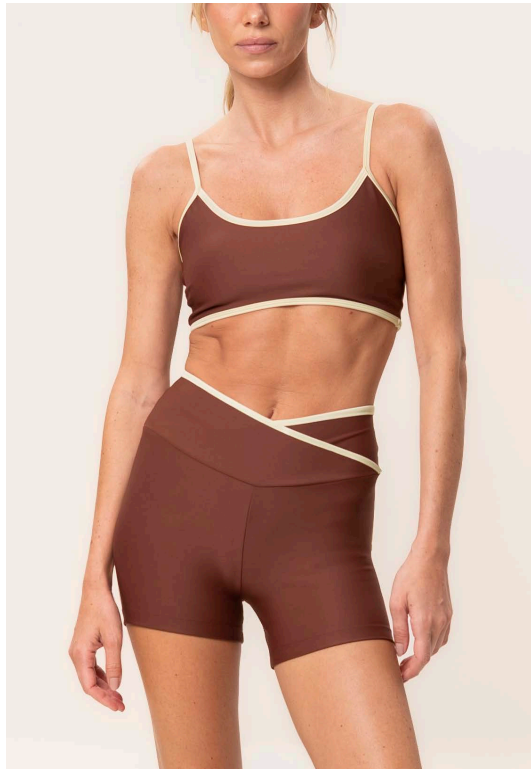

7224F.S002

SHORTS GRIP WRAP SHAPE CURTO
EM POWER SUPREME
P.M.G