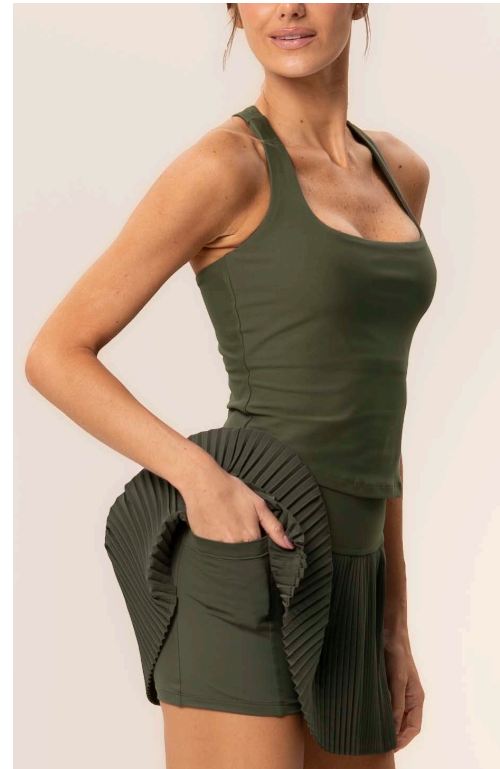

7546F.L003
SHORT SAIA CORE PLISSADO
EM DEMI COMPRESSION/ERGONOMIC FLEX/
SATURNO
P.M.G