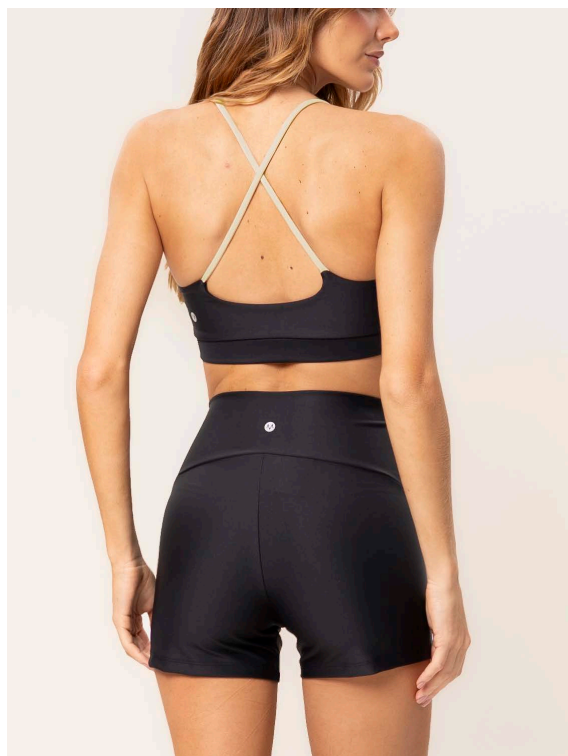

OFF WHITE

PROTEÇÃO  
UV 50+

INVISIBLE SLIM  
SHAPE

6592F.Z005

TOP DASH CRUZADO  
EM POWER SUPREME  
P.M.G

6590F.Z005

CALÇA DASH LEGGING INVISIBLE SLIM SHAPE  
EM POWER SUPREME  
PP.P.M.G

6594F.Z005