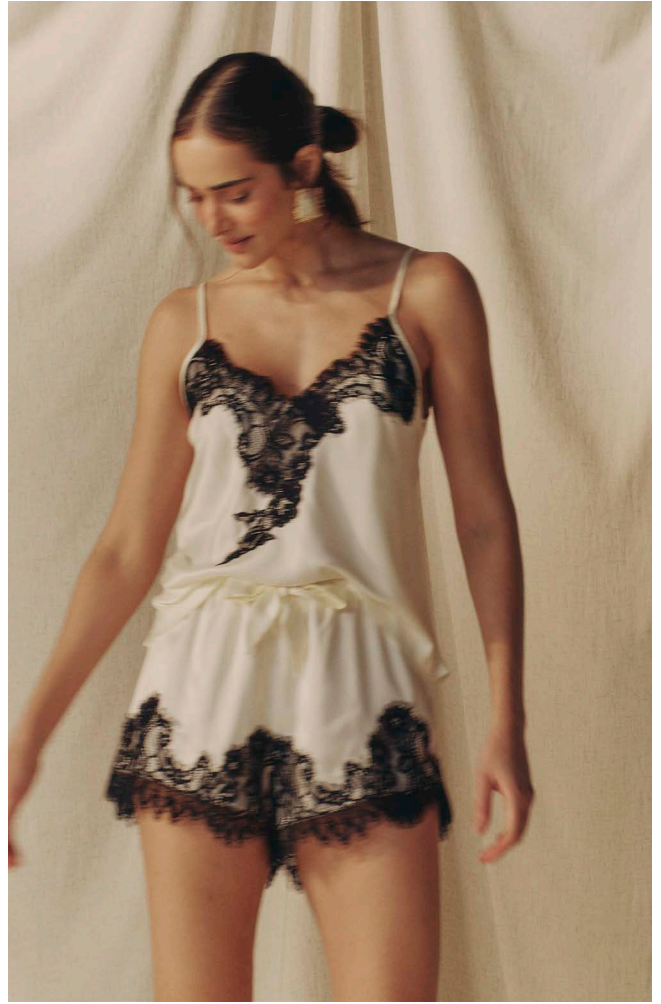

POLIAMIDA

● PRETO

**7938F.A001**  
**CAMISOLA ALÍCIA SIENA**  
 EM CETIM COM ELASTANO LISO/  
 RENDA CHANTILLY  
**P.M.G**

**7940F.A001**  
**SHORT DOLL MINI ALÍCIA**  
 EM CETIM COM ELASTANO LISO/  
 RENDA CHANTILLY  
**P.M.G**