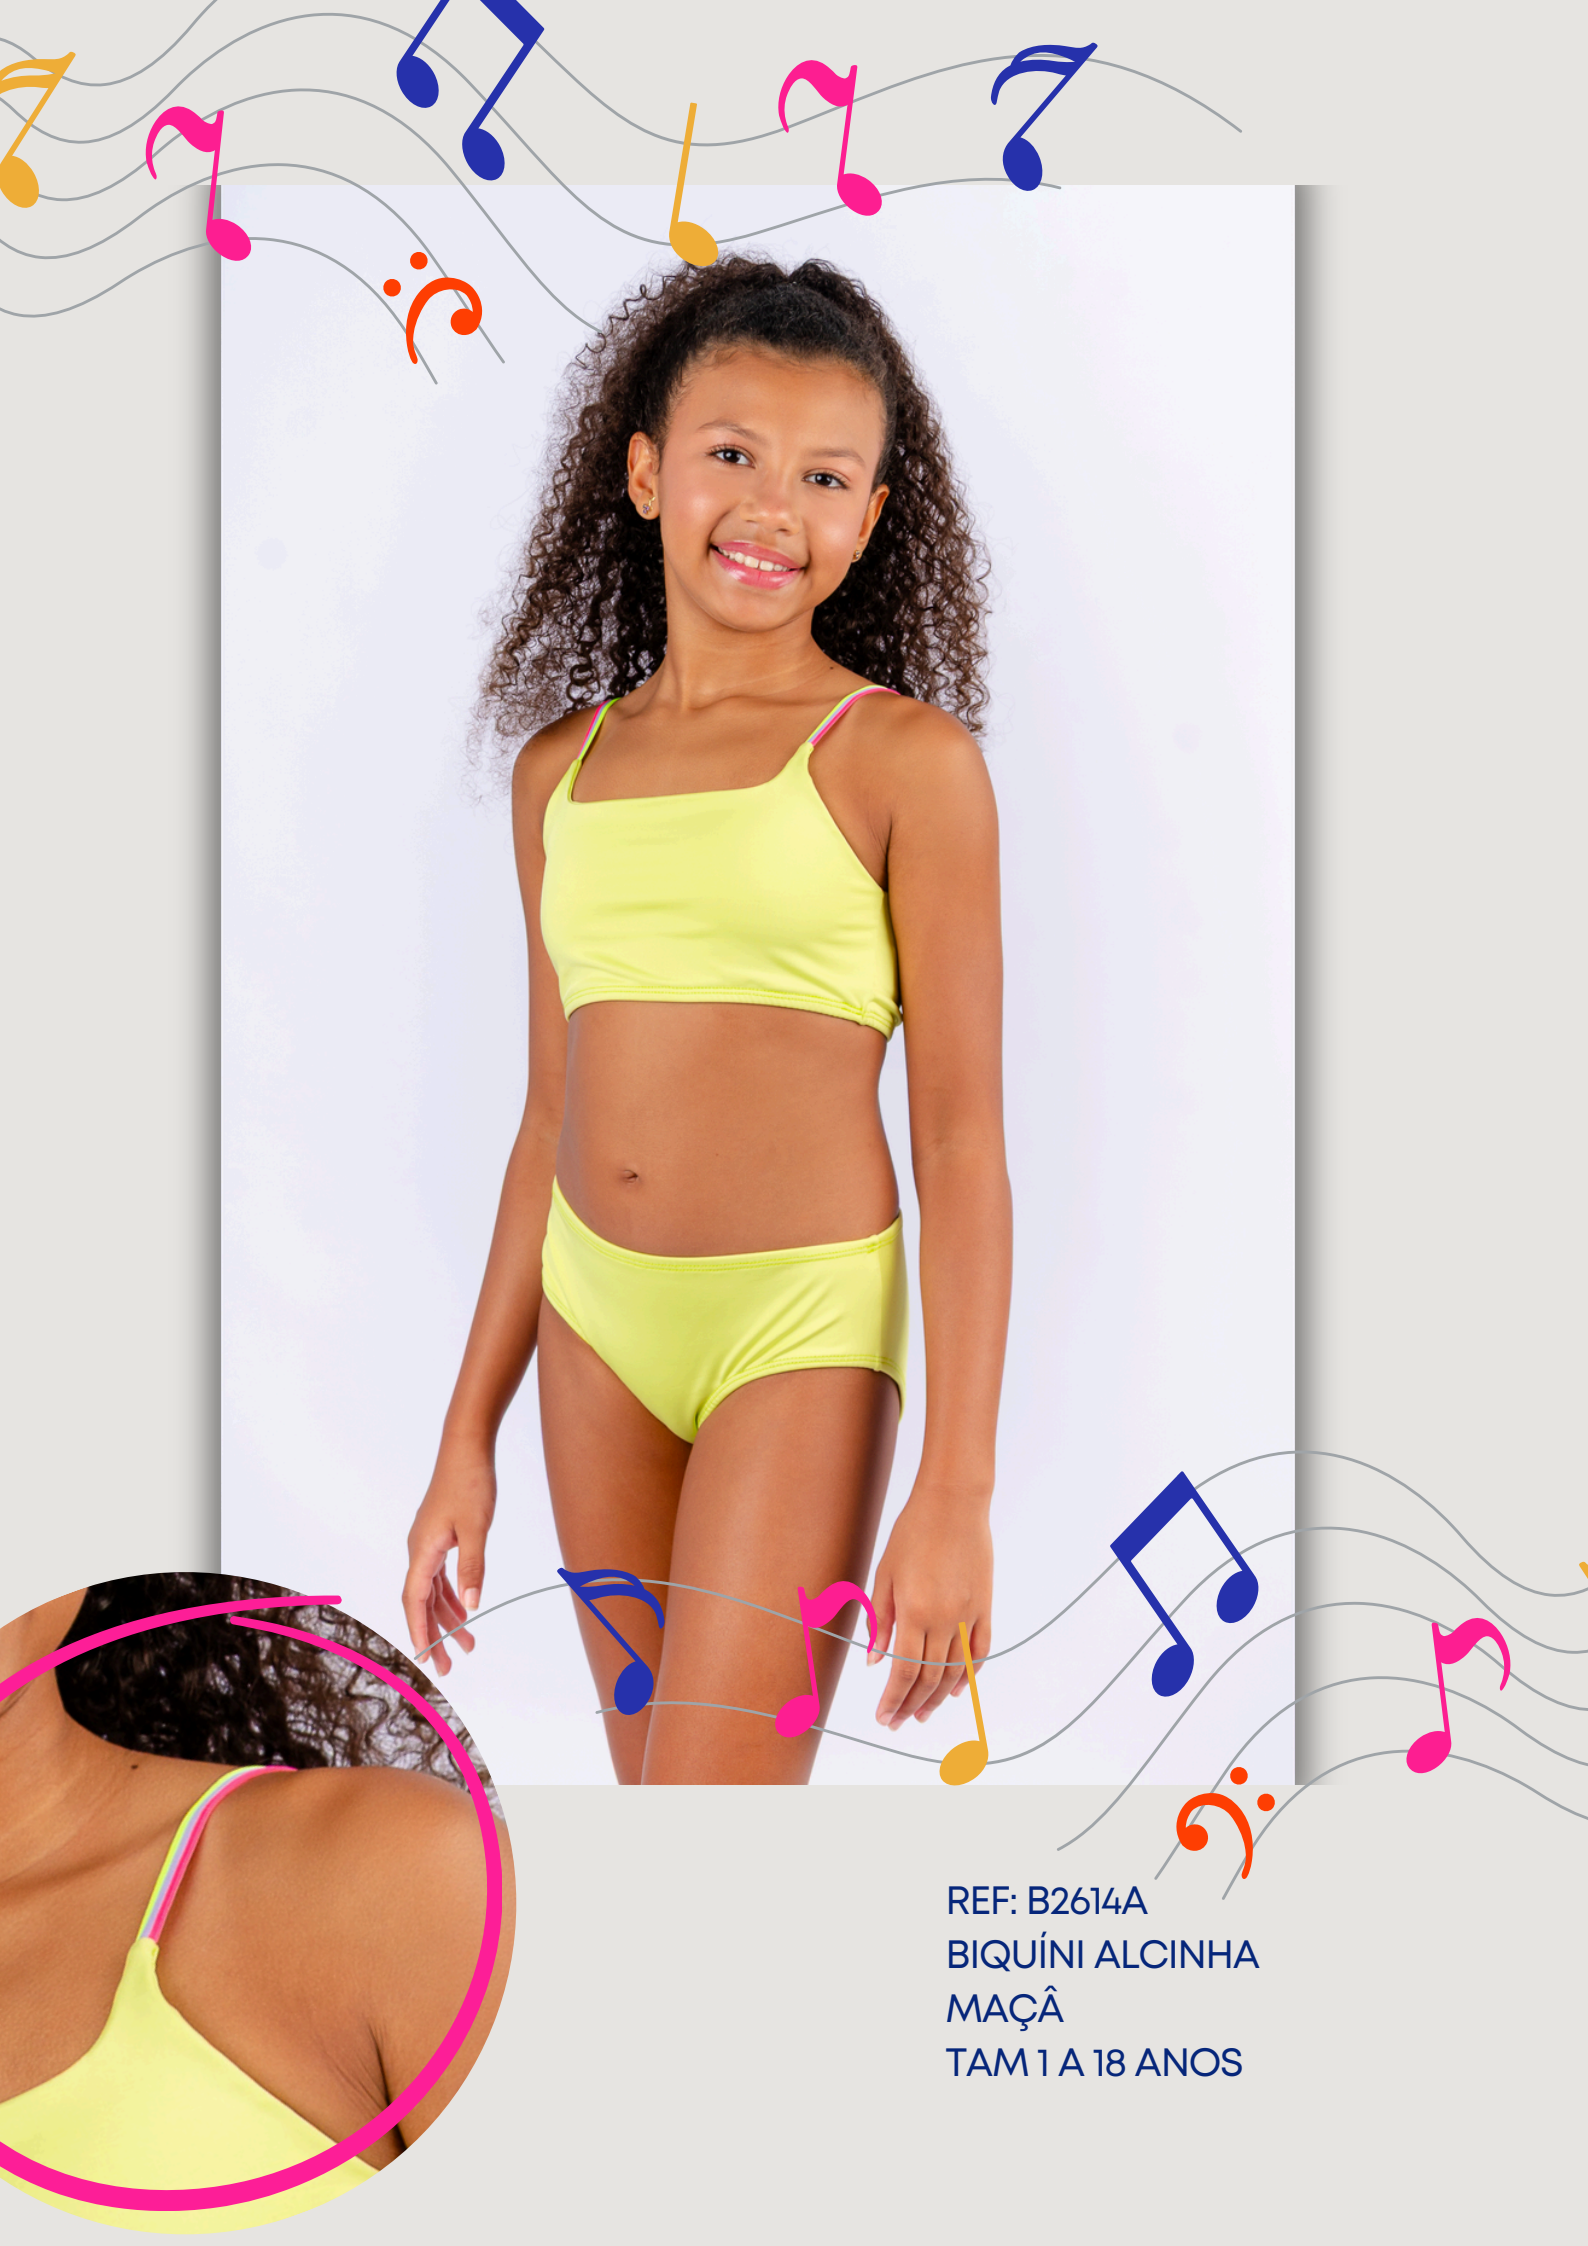

REF: B2614A
BIQUÍNI ALCINHA
MAÇÃ
TAM 1 A 18 ANOS