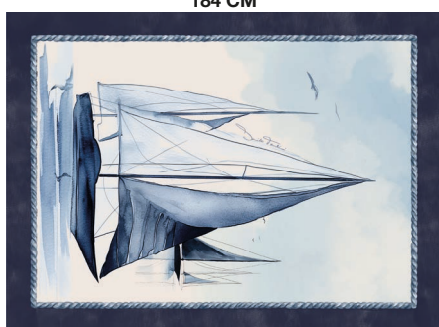

6314F.A000
VESTIDO VELEIROS
ASSIMÉTRICO
EM CAPRI ESTAMPADO
P.M.G

138 CM