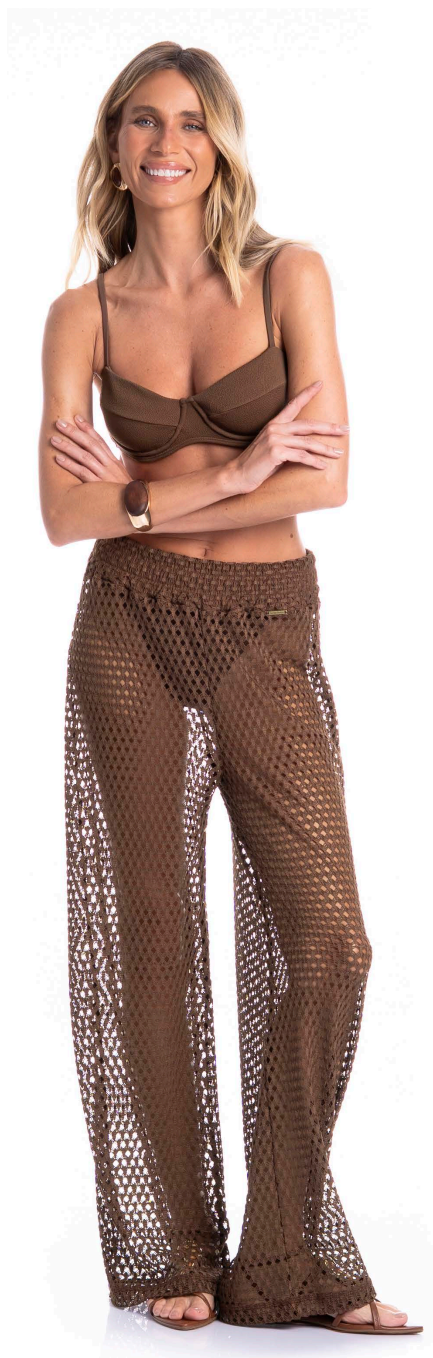

6758F.S002
CALÇA TRAMA
EM RENDÃO DE POLIAMIDA
P.M.G